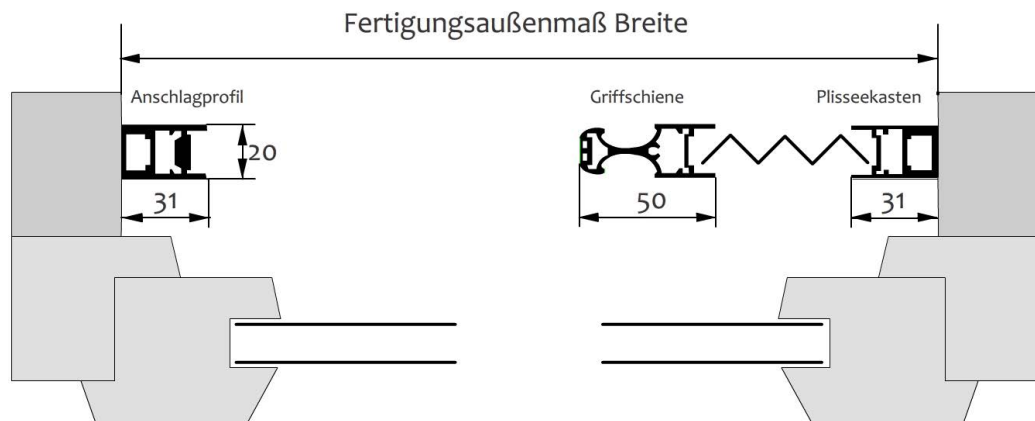

Insektenschutz für Türen (Plisseetür)

(für Türen in der Leibung)

(Angaben in mm, nicht maßstabsgetreu)

HORIZONTALSCHNITT

DETAILS

Profilart/Material: Aluminium

Netz: schwarzes Fliegengitter in Faltoptik („Ziehharmonika“-Netz)

Einbautiefe: 22mm (Profilstärke)

Anbringung: Anschrauben in der Wandleibung

BESTELLMASSE

Breite = lichte Breite zwischen Mauerleibung

Höhe = lichte Höhe zwischen Boden und Türsturz

max. Fertigungsbreite (Außenmaß): siehe Internet

Max. Fertigungshöhe (Außenmaß): siehe Internet

Bei unterschiedlichen Breiten- und/oder Höhenmaßen, ist beim Bestellvorgang das jeweils kleinste Maß einzugeben.

VERWENDETE PROFILE

Obere Führungsschiene

Plisseekasten & Bodenschiene