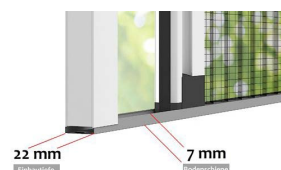

Einbautiefe: 22mm (Profilstärke)

Anbringung: Anschrauben in der Wandleibung

BESTELLMASSE

Breite = lichte Breite zwischen Mauerleibung

Höhe = lichte Höhe zwischen Boden und Türsturz

max. Fertigungsbreite (Außenmaß): siehe Internet

Max. Fertigungshöhe (Außenmaß): siehe Internet

Bei unterschiedlichen Breiten- und/oder Höhenmaßen, ist beim Bestellvorgang das jeweils kleinste Maß einzugeben.

VERWENDETE PROFILE

Obere Führungsschiene

Plisseekasten & Bodenschiene