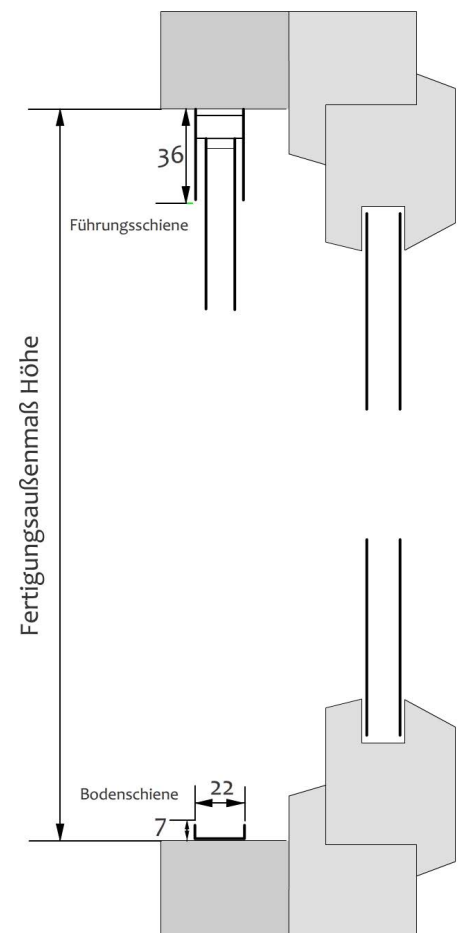

Sollten Sie noch Fragen haben, dann rufen Sie uns doch ganz einfach an oder schreiben Sie uns.

Wir helfen Ihnen gerne bei der richtigen Wahl Ihres Wunschproduktes.

info@gardinen21.de - 0231 61850555 - Mo-Fr 8:00 - 16:30 Uhr