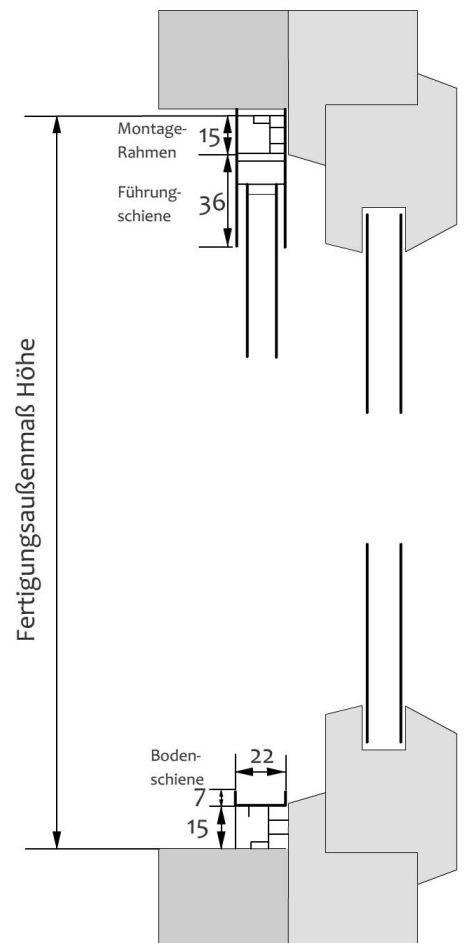

Insektenschutz für Türen (Plisseetür)

für Türen auf den Türrahmen mit Montagerahmen 4 seitig

HORIZONTALSCHNITT

DETAILS

Profilart/Material: Aluminium
 Netz: schwarzes Fliegengitter in Faltoptik („Ziehharmonika“-Netz)
 Einbautiefe: 22mm (Profilstärke)
 Anbringung: Anschrauben des Montagerahmens am Türrahmen

BESTELLMASSE

Breite = lichte Breite zwischen den Türrahmen-Innenkanten
 Höhe = lichte Höhe vom Boden bis Unterkante oberer Türrahmen

max. Fertigungsbreite (Außenmaß): siehe Internet

Max. Fertigungshöhe (Außenmaß): siehe Internet

Bei unterschiedlichen Breiten- und/oder Höhenmaßen, ist beim Bestellvorgang das jeweils kleinste Maß einzugeben.

VERWENDETE PROFILE

Obere Führungsschiene

Plisseekasten & Bodenschiene

VERTIKALSCHNITT

Sollten Sie noch Fragen haben, dann rufen Sie uns doch ganz einfach an oder schreiben Sie uns.