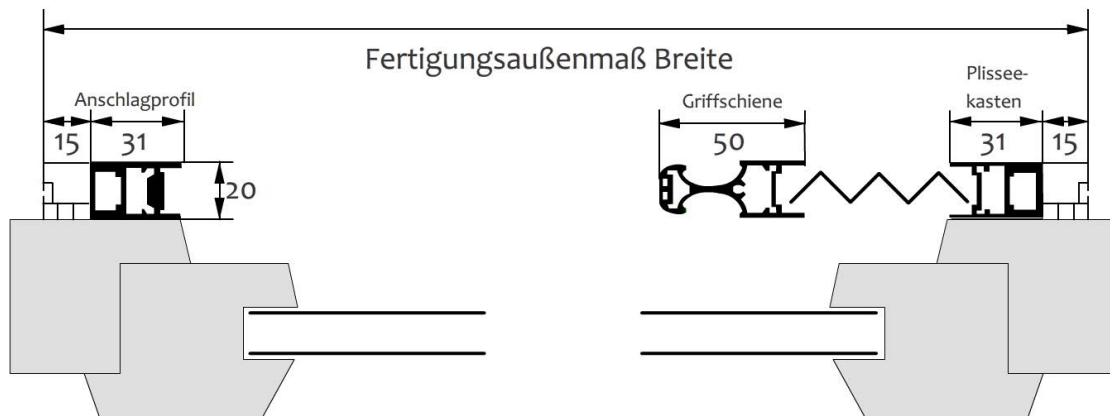

Insektenschutz für Türen (Plisseetür)

für Türen auf den Türrahmen mit Montagerahmen 4 seitig

HORIZONTALSCHNITT

DETAILS

Profilart/Material: Aluminium
 Netz: schwarzes Fliegengitter in Faltoptik („Ziehharmonika“-Netz)
 Einbautiefe: 22mm (Profilstärke)
 Anbringung: Anschrauben des Montagerahmens am Türrahmen

BESTELLMASSE

Breite = lichte Breite zwischen den Türrahmen-Innenkanten
 Höhe = lichte Höhe vom Boden bis Unterkante oberer Türrahmen

max. Fertigungsbreite (Außenmaß): siehe Internet

Max. Fertigungshöhe (Außenmaß): siehe Internet

Bei unterschiedlichen Breiten- und/oder Höhenmaßen, ist beim Bestellvorgang das jeweils kleinste Maß einzugeben.

VERWENDETE PROFILE

Obere Führungsschiene

Plisseekasten & Bodenschiene

VERTIKALSCHNITT

Sollten Sie noch Fragen haben, dann rufen Sie uns doch ganz einfach an oder schreiben Sie uns.