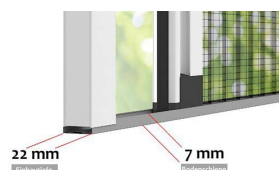

Insektenschutz für Türen (Plisseetür)

für Türen auf den Türrahmen mit Montagerahmen 4 seitig

HORIZONTALSCHNITT

DETAILS

Profilart/Material: Aluminium
 Netz: schwarzes Fliegengitter in Faltoptik („Ziehharmonika“-Netz)
 Einbautiefe: 22mm (Profilstärke)
 Anbringung: Anschrauben des Montagerahmens am Türrahmen

BESTELLMASSE

Breite = lichte Breite zwischen den Türrahmen-Innenkanten
 Höhe = lichte Höhe vom Boden bis Unterkante oberer Türrahmen

max. Fertigungsbreite (Außenmaß): siehe Internet

Max. Fertigungshöhe (Außenmaß): siehe Internet

Bei unterschiedlichen Breiten- und/oder Höhenmaßen, ist beim Bestellvorgang das jeweils kleinste Maß einzugeben.

VERWENDETE PROFILE

Obere Führungsschiene

Plisseekasten & Bodenschiene

VERTIKALSCHNITT

Sollten Sie noch Fragen haben, dann rufen Sie uns doch ganz einfach an oder schreiben Sie uns.